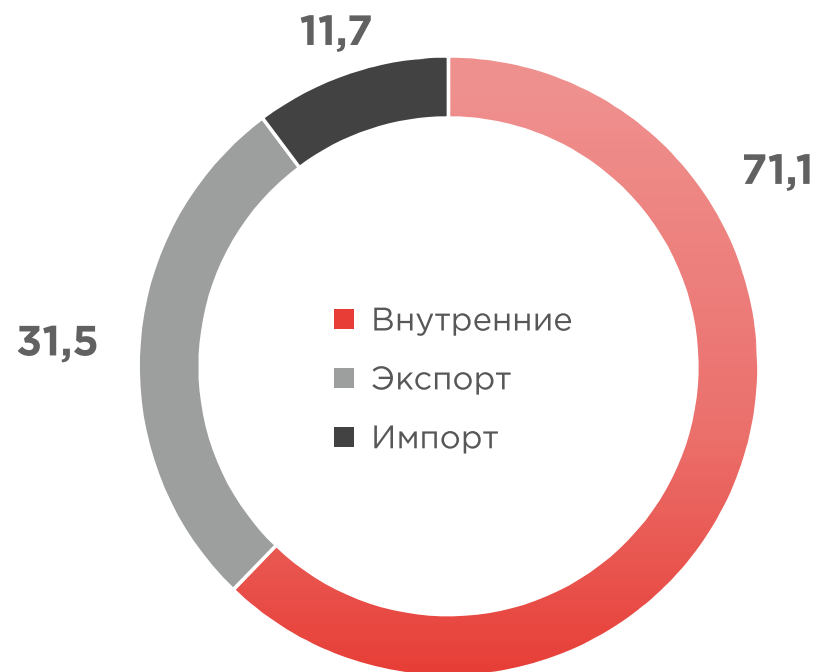

SCM

ОСНОВНОЙ ГРУЗОТРАНСПОРТНЫЙ ПЕРЕВОЗЧИК В УКРАИНЕ

100% ЛЕМТРАНС ПРИНАДЛЕЖИТ SCM

SCM – КРУПНЕЙШАЯ ДИВЕРСИФИЦИРОВАННАЯ КОМПАНИЯ В УКРАИНЕ

>500

компаний

14

секторов
экономики

7

стран
присутствия

300

тыс.
сотрудников

>20%

грузооборота
в морских
портах

$14,46

млрд
консолидированный
доход 2017 г.

Ж/Д ПЕРЕВОЗКИ SCM
2017 Г., МЛН Т.